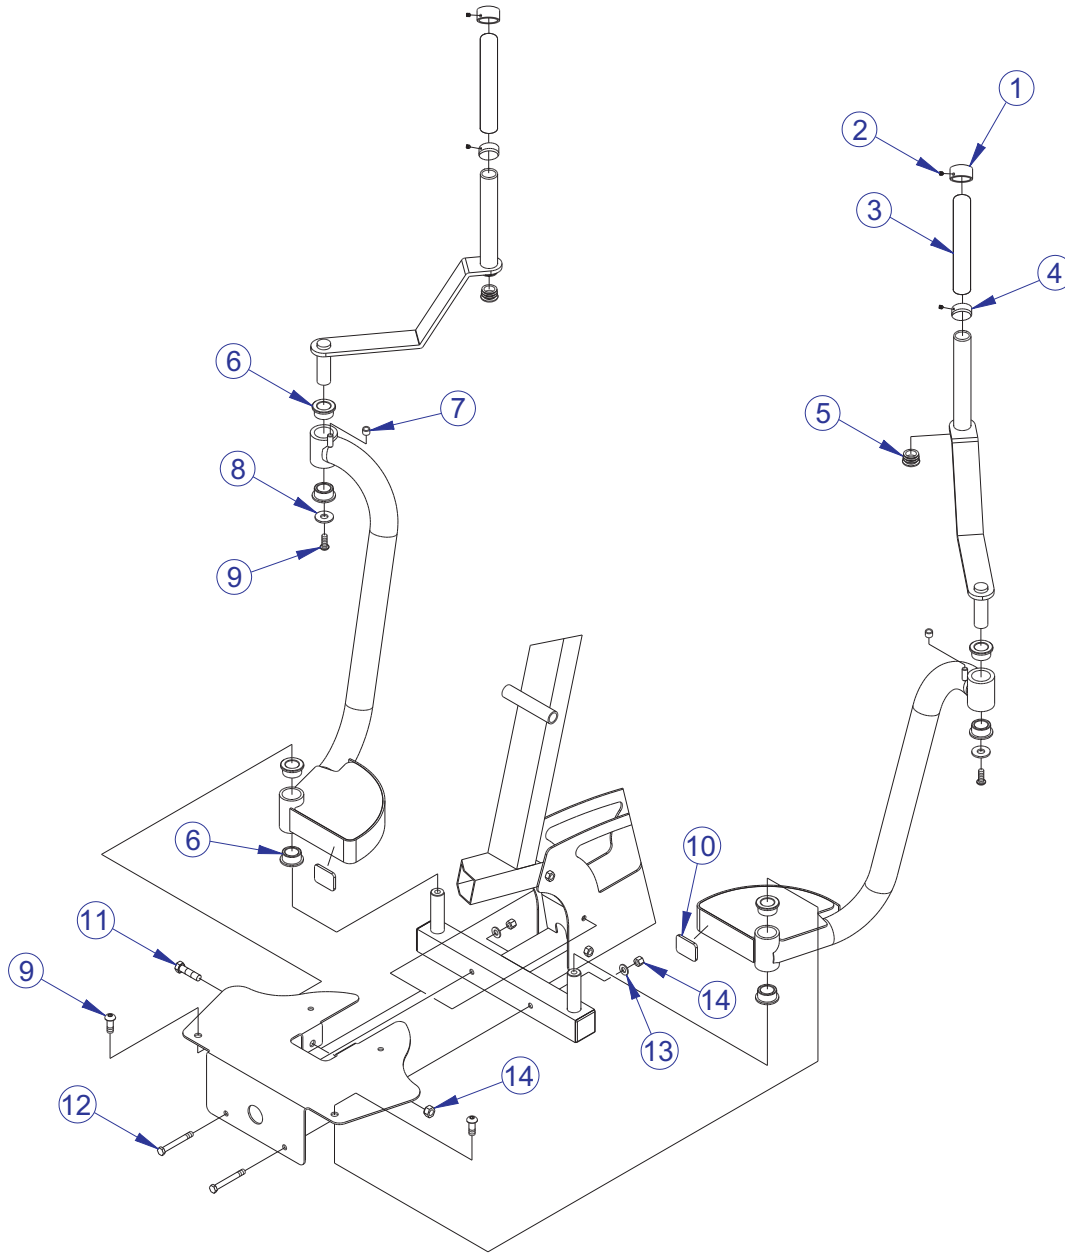

## COMPONENT ASSEMBLY II LEGEND

---

ITEM NO.	QTY.	PART NO.	DESCRIPTION
1	1	8582201	CAP, END 75 X 50
2	2	8582101	LAT BAR HOOK COVER - 3/8 ID X 4-3/8 L
3	1	8584301	ADJUSTABLE GLIDE
4	1	8589401	GS4 ALUMINUM LOGO
5	1	8599401	SLEEVE, AL 13 OD X 10 ID X 12L
6	1	8582001	T-HANDLE SPRING PIN
7	1	8599101	BUMPER
8	1	8580401	KNOB, SEAT ADJUSTER
9	1	3102904	3/8-16X3 UNS HEX FHB G2 ZN
10	10	3102807	NUT, NYLOCK 3/8-16 LOW HT
11	2	8589701	END CAP, 2 SQ
12	9	3102905	3/8-16 X 3-3/4 UNS HEX FHB G2 ZN
13	2	3102965	3/8-16 X 3/4 UNS HEX FHB G2 ZN
14	4	3102514	WASHER, FLAT 3/8 IN SAE ST ZN
15	1	7611601	V PULLEY

# G4-001 G4 HOME GYM COMPONENT ASSEMBLY III

ITEM NO.	QTY.	PART NO.	DESCRIPTION
1	6	8589701	END CAP, 2 SQ
2	1	8580601	LABEL, LF LOGO 6.63
3	4	3268901	WASHER, SPRING - 3/8
4	2	3269101	SCREW, FLAT HEAD ALLEN - 3/8 X 1L
5	4	3268601	SCREW, SET 5/16 - 18UNC X 1/4L
6	4	3102965	3/8-16 X 3/4 UNS HEX FHB G2 ZN
7	2	3202401	3/8-16 X 1 HXS BUT CS G8 BO
8	2	3228501	WASHER, FLAT 3/8 ID SAE BZ
9	2	8599201	HAND GRIP 5.12L
10	2	8599301	HAND GRIP 10.4L
11	4	8588501	COLLAR, SHAFT, AL 32.5 OD X 11.1H
12	16	3247701	M4 X 0.7 X 3 HZS NO CUP ST BO
13	4	8587901	CAP AL 38.1 OD X 32.3 ID X 22.2H

# G4-001 G4 HOME GYM COMPONENT ASSEMBLY IV

ITEM NO.	QTY.	PART NO.	DESCRIPTION
1	2	8587901	CAP AL 38.1 OD X 32.3 ID X 22.2H
2	8	3247701	M4 X 0.7 X 3 HZS NO CUP ST BO
3	2	8602401	HAND GRIP 1-1/4 X 180L
4	2	8588501	COLLAR, SHAFT, AL 32.5 OD X 11.1H
5	2	8602301	END CAP - 1-1/4 RD
6	8	3268401	BEARING, FLANGE -35 OD X 25.1 ID X 20H
7	2	8609101	SLEEVE, AL
8	2	3102512	WSHR, FLAT 1/2 ID X1-3/4 OD ZN
9	2	3269001	SCREW, BUTTON HEAD ALLEN - 1/2 X 3/4L W/LOCKTITE
10	2	8590601	BUMPER, 1-1/2 X 2
11	1	3102906	3/8-16X4 UNS HEX FHB G2 ZN
12	2	3102922	3/8-16X2-3/4 UNS HEX FHB G2 ZN
13	2	3102514	WASHER, FLAT 3/8 IN SAE ST ZN
14	3	3102807	NUT, NYLOCK 3/8-16 LOW HT